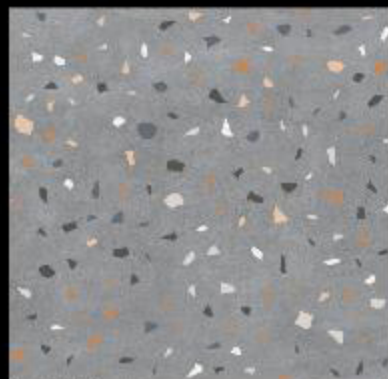

TERAZO GREY