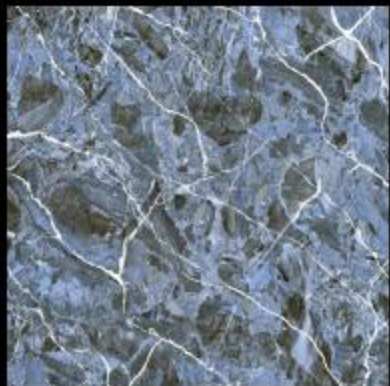

BRECCIA MAHDI

BRECCIA NATURAL

BRECCIA PINE

BRECCIA WHITE

WINSTON BEIGE

600 X 600 mm  
Porcelain tiles

WINSTON BLUE

600 X 600 mm  
Porcelain tiles