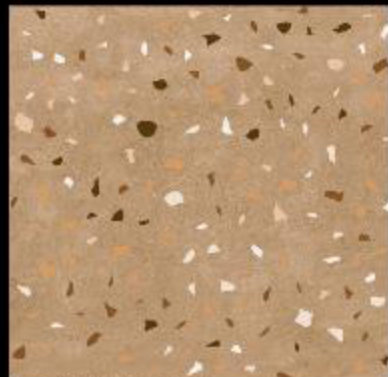

  
**VCERA**  
TILES LLP

MERICO GREY

600 X 600 mm  
Porcelain tiles

TERAZO BLUE LIGHT

600 X 600 mm  
Porcelain tiles

TERAZO BLUE

600 X 600 mm  
Porcelain tiles

TERAZO BROWN