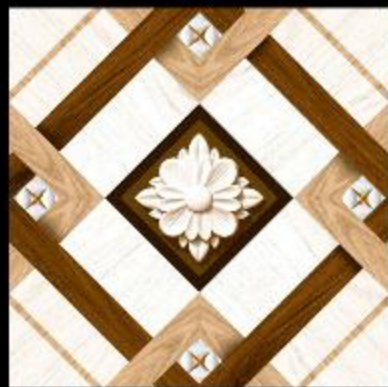

MANZONI CREMA