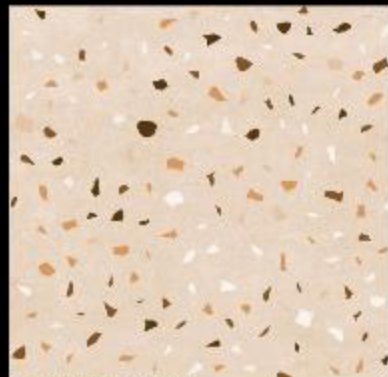

600 X 600 mm  
Porcelain tiles

TERAZO GREY LIGHT

600 X 600 mm  
Porcelain tiles

TERAZO GREY

600 X 600 mm  
Porcelain tiles

TERAZO IVORY

600 X 600 mm  
Porcelain tiles

2022