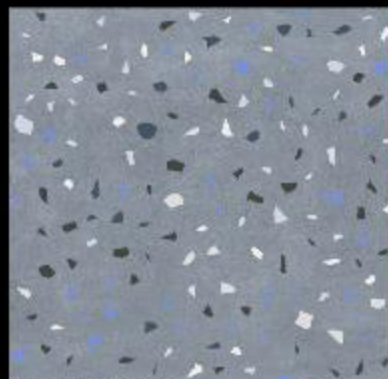

  
**VCERA**  
TILES LLP

MERICO GREY

600 X 600 mm  
Porcelain tiles

TERAZO BLUE LIGHT

600 X 600 mm  
Porcelain tiles

TERAZO BLUE

600 X 600 mm  
Porcelain tiles

TERAZO BROWN