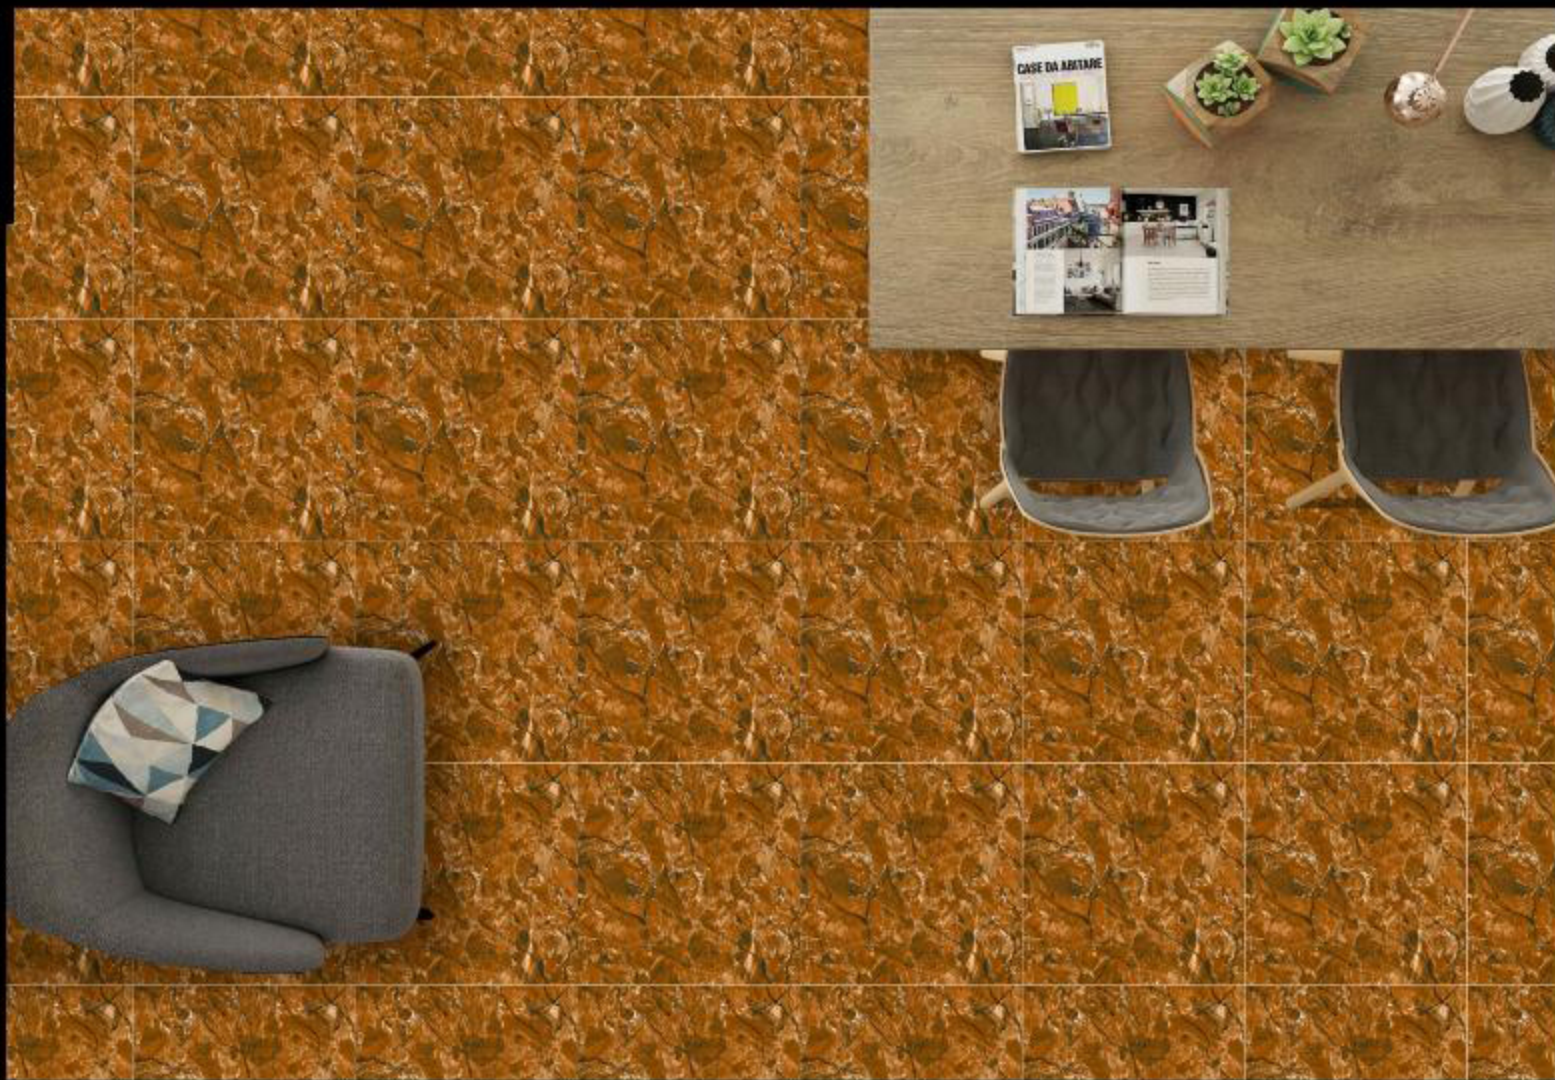

600 X 600 mm
Porcelain tiles