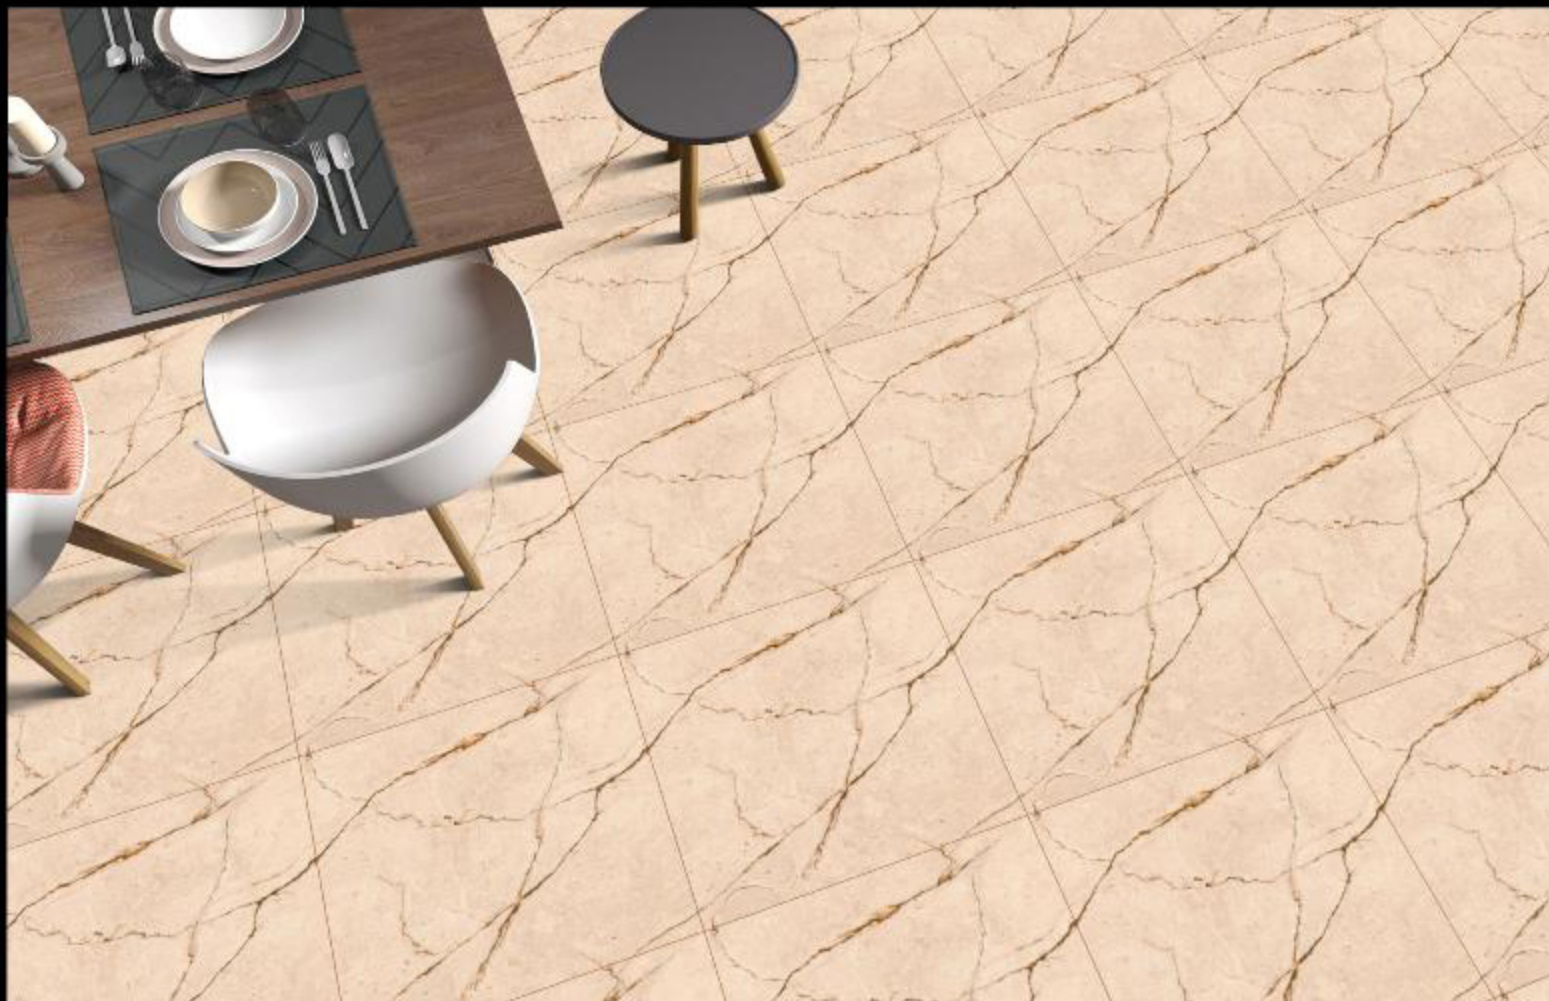

FUSION LIGHT

600 X 600 mm  
Porcelain tiles

GREEK BEIGE

600 X 600 mm  
Porcelain tiles

GREEK BLUE

600 X 600 mm  
Porcelain tiles

GREEK BROWN

600 X 600 mm  
Porcelain tiles