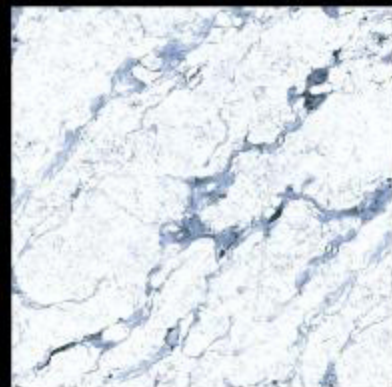

BRECCIA MAHDI

BRECCIA NATURAL

BRECCIA PINE

BRECCIA WHITE

WINSTON BEIGE

600 X 600 mm  
Porcelain tiles

WINSTON BLUE

600 X 600 mm  
Porcelain tiles